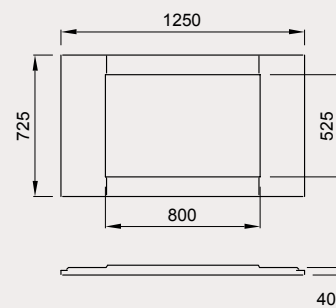

mod: **80 Crystal**

Cornice in cristallo nero

cod: 6016891

Abbinamenti:

- cod: 6016803
Inserto 80 Crystal ventilato
- cod: PLA
Stufa camino Plasma 80:26
- cod: 6017803
Focolare 80 Crystal
- cod: 6017873
Focolare 80 Idro Crystal D.S.A.
- cod: 6015010
Termocamino Base D.S.A.

Misure (mm)

mod: **100 Crystal**

Cornice in cristallo nero

cod: 6016091

Abbinamenti:

- cod: 6016003
Inserto 100 Crystal ventilato
- cod: 6017733
Focolare 100 Bifacciale
- cod: 6118100
Monoblocco 1000 Piano Crystal

Misure (mm)