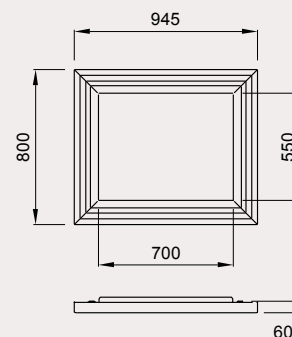

mod: **Maiolica**

Cornice in maiolica Oro Craquelé 70

**Abbinamenti:**

- cod: 6016723  
Inserto 70 Crystal ventilato

cod: 6016777

**Misure (mm)**

mod: **Maiolica**

Cornice in maiolica Oro Craquelé 80

cod: 6016077

**Misure (mm)**

mod: **Maiolica**

Cornice in maiolica Oro Craquelé 50V

**Abbinamenti:**

- cod: 6016504  
Inserto 50 Verticale Crystal ventilato
- cod: PLAV  
Plasma 80V:30

cod: 6016557

**Misure (mm)**