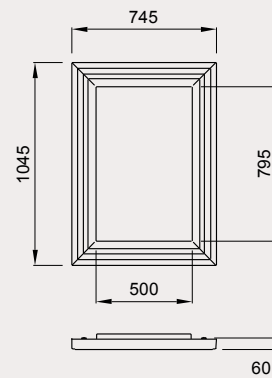

Misure (mm)

mod: **Maiolica**

Cornice in maiolica argento antico 50V

cod: 6016552

Abbinamenti:

- cod: 6016504
Inserto 50 Verticale Crystal ventilato
- cod: PLAV
Plasma 80V:30

Misure (mm)

mod: **Maiolica**