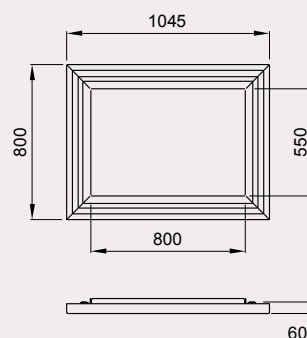

Misure (mm)