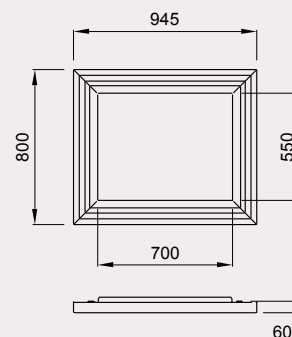

Misure (mm)