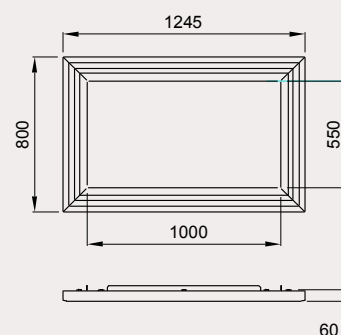

Misure (mm)